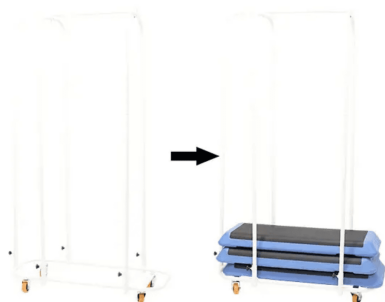

MUEBLE PARA TABLAS DE STEP

[Leer más](#)

SKU: 0024829

Precio: ~~198,65€ IVA incluido~~ 188,72€ IVA incluido **¡Envío gratis!**