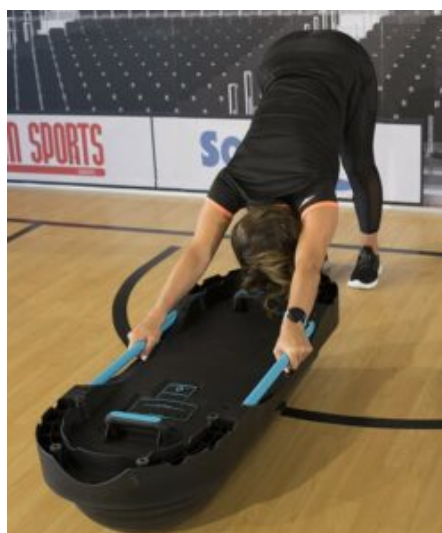

PLATAFORMA POLIVALENTE FITNESS SOFTEE

Servicio de entrega entre 5-7 días

*Producto sujeto a disponibilidad.

[Leer más](#)

SKU: 0029006

Precio: 208,00€ IVA incluido 197,60€ IVA incluido **¡Envío gratis!**