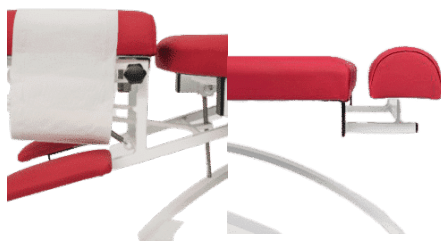

CAMILLA FIJA DROPS

Producto fabricado en España

Fabricación a demanda, entrega entre 15-20 días

[Leer más](#)

SKU: N / A

Precio: ~~1.525,81€ – 2.973,00€ IVA incluido~~

1.449,52€ – 2.824,35€ IVA incluido ¡Envío gratis!