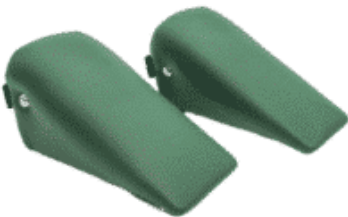

[Leer más](#)

SKU: N / A

Precio: 508,20€ IVA incluido ~~482,79€ IVA incluido~~ **¡Envío gratis!**

JUEGO DE CUÑAS - TÉCNICA DE DEJARNETTE (TSO)

Juego de cuñas - Técnica de Dejarnette (TSO)

La técnica de Dejarnette sostiene que la pelvis es la base de la columna y que un estímulo sutil es capaz de poner en marcha mecanismos de autocorrección para obtener los máximos resultados. Entre sus ventajas tenemos que permite tratar a la vez el lado en compensación y el lado de la disfunción. Además, al ser una técnica no agresiva se puede utilizar tanto en ancianos, adultos o niños.