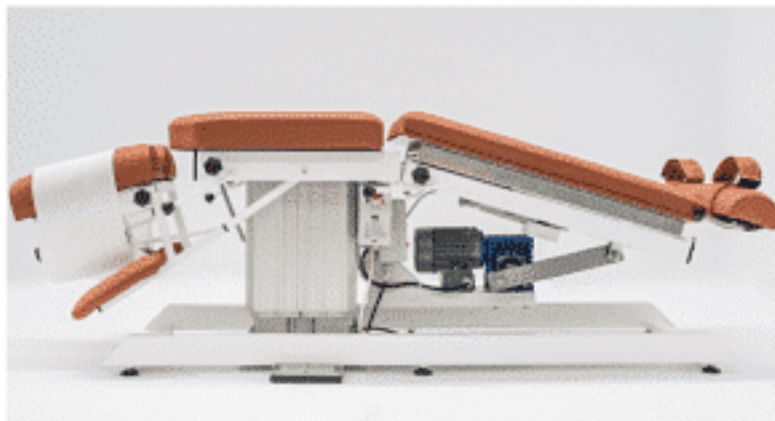

QUIROPRÁCTICA

En la [página web](#) contamos con una gran variedad de aparatos y materiales del departamento de [quiropiráctica](#). Este tipo de práctica se centra en aquellas dolencias y dificultades músculo-esqueléticas. Más fundamentalmente en la columna vertebral. También es importante el sistema nervioso, ya que es el causante de todas nuestras reacciones automáticas.

GOOND: CAMILLA QUIROPRÁCTICA DE FLEXION-DISTRACCION

[Leer más](#)

SKU: N / A

Precio: 5.700,00€ IVA incluido 5.415,00€ IVA incluido **¡Envío gratis!**