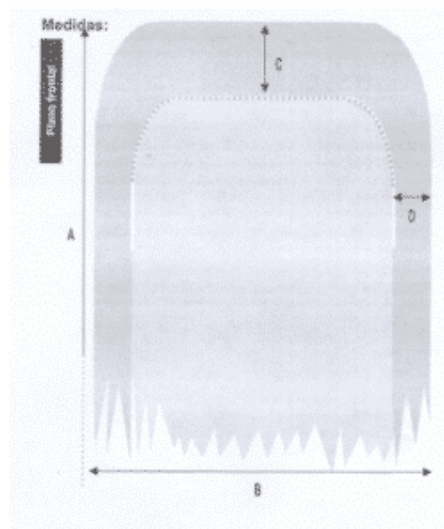

SABANILLA CUBRE CAMILLA 10 UNIDADES (80X210CM)

ATENCIÓN

Estas sabanas cubre camillas son idóneas para camillas plegables o de dimensiones reducidas.

Si su camilla es eléctrica/hidráulica, es recomendable que utilice la siguiente medida [CLIC AQUÍ](#)

Para asegurarse de que la medida de 80x210 le sirva, puede visualizar la segunda imagen, donde aparecen las siguientes medidas de camilla:

Formato: 10 unidades.

De la foto de medidas:

A: 210cm

B: 80cm

C: 10cm

D: 10cm

¿Tienes alguna duda sobre el ajuste de las sabanillas y tu camilla? Contáctanos: 632 09 09 09

[Leer más](#)

SKU: N / A

Precio: ~~4,45€ IVA incluido~~ ~~4,23€ IVA incluido~~

FUNDAS CUBRE RESPALDO

[Leer más](#)

SKU: N / A

Precio: ~~4,99€ IVA incluido~~ ~~4,74€ IVA incluido~~