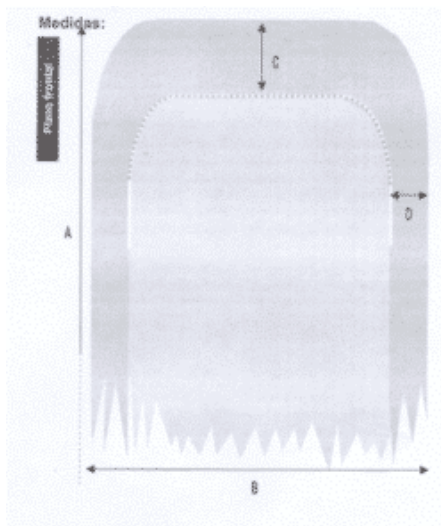

[Leer más](#)

SKU: N / A

Precio: 32,37€ IVA incluido

SABANILLA CUBRE CAMILLA 10 UNIDADES (80X210CM)

ATENCIÓN

Estas sabanas cubre camillas son idóneas para camillas plegables o de dimensiones reducidas.

Si su camilla es eléctrica/hidráulica, es recomendable que utilice la siguiente medida [CLIC AQUÍ](#)

Para asegurarse de que la medida de 80x210 le sirva, puede visualizar la segunda imagen, donde aparecen las siguientes medidas de camilla:

Formato: 10 unidades.

De la foto de medidas:

A: 210cm

B: 80cm

C: 10cm

D: 10cm

¿Tienes alguna duda sobre el ajuste de las sabanillas y tu camilla? Contáctanos: 632 09 09 09

[Leer más](#)

SKU: N / A

Precio: ~~4,45€ IVA incluido~~ 4,23€ IVA incluido

SABANILLA CUBRE CAMILLA AZUL 95X220CM (25GR) (10 UNIDADES)